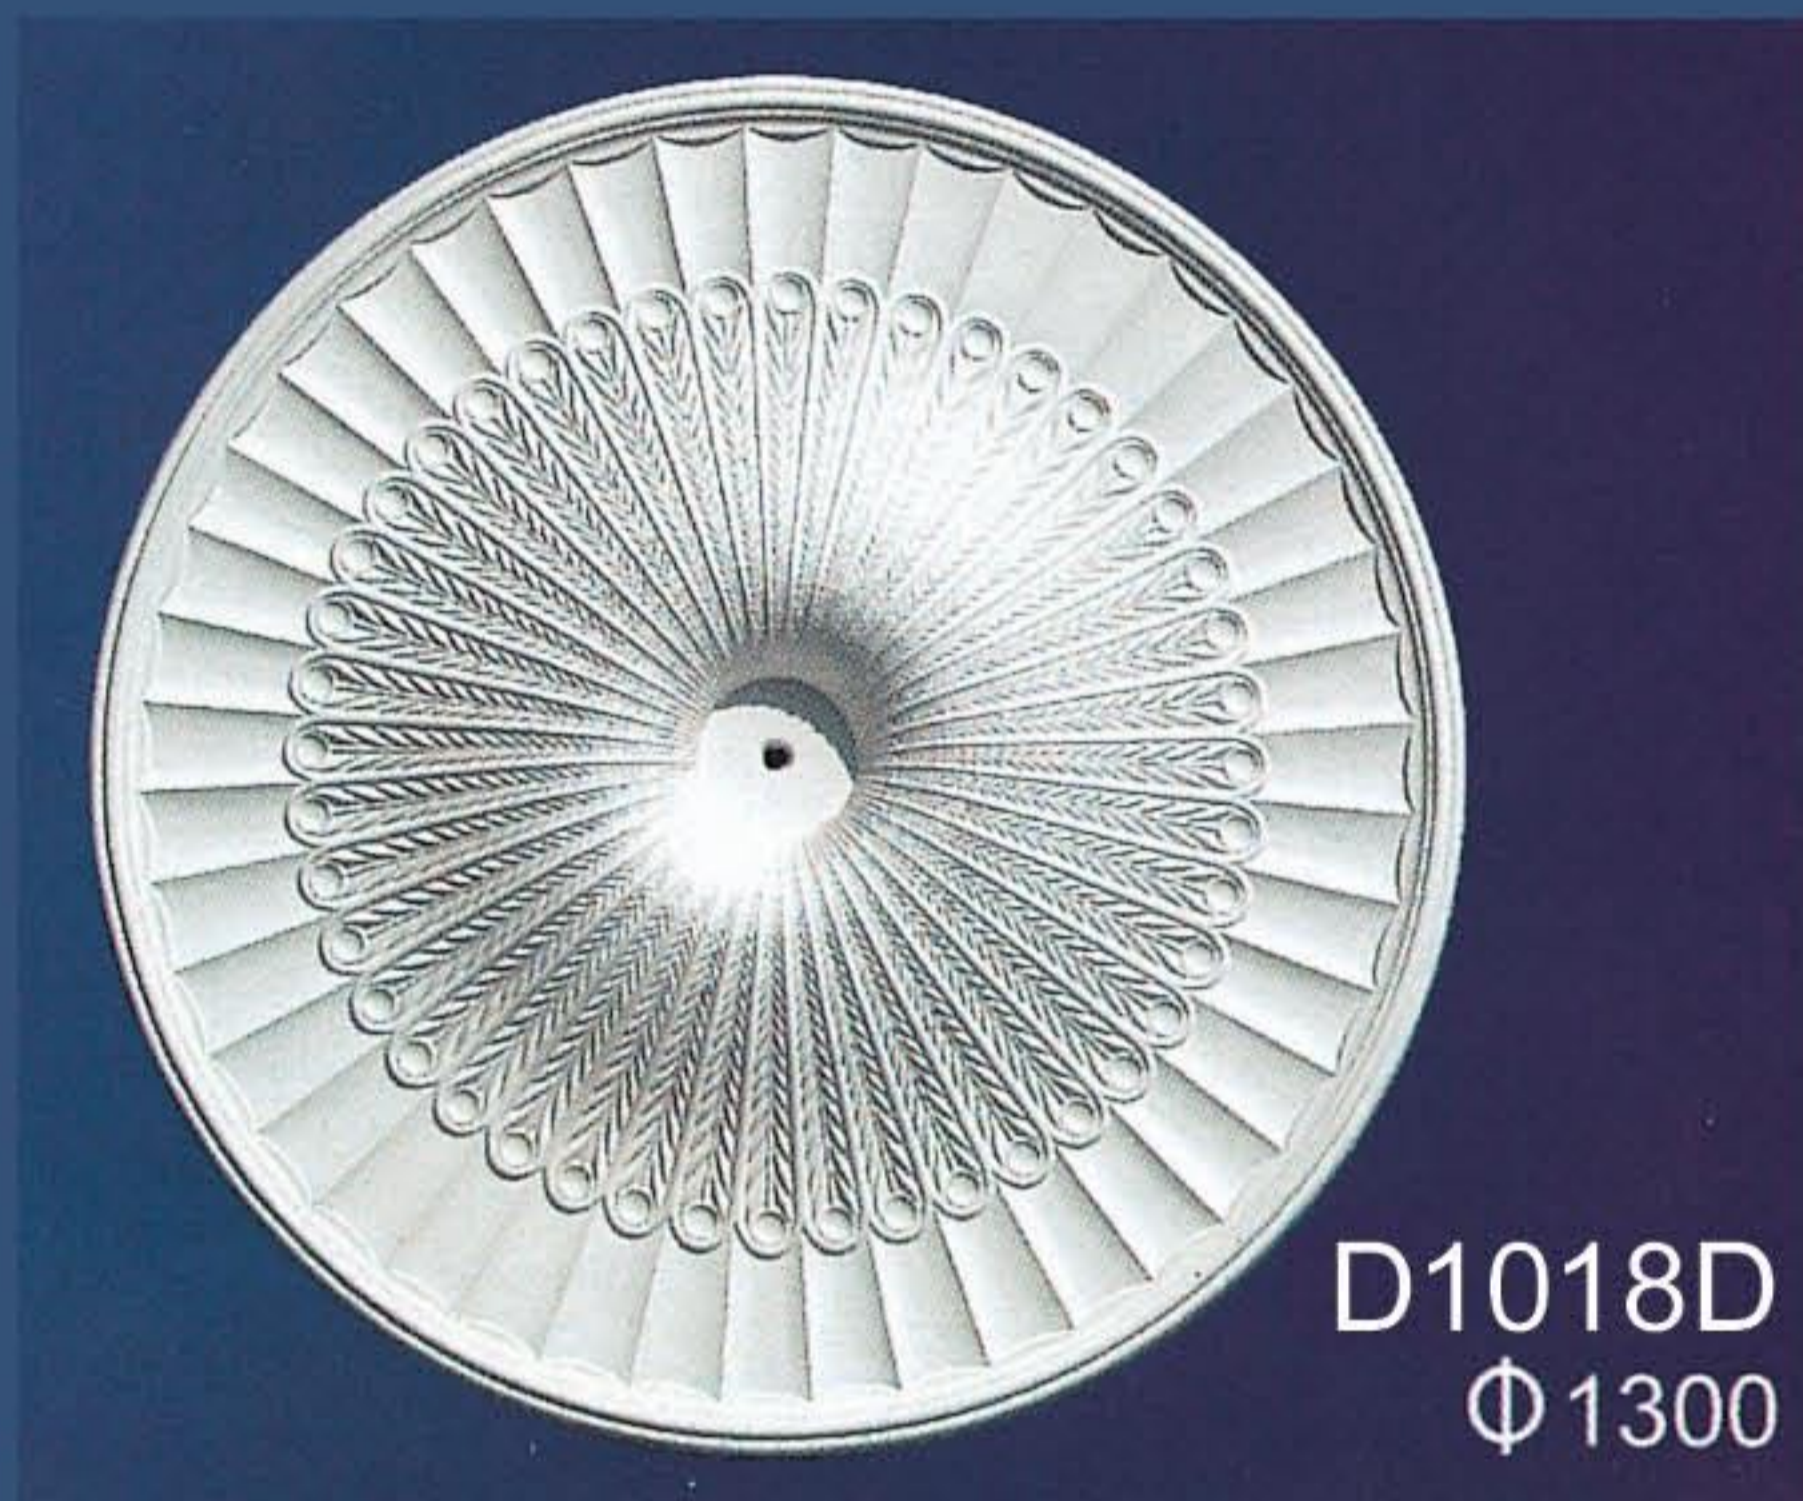

## Large Ceiling Roses and Ceiling Rings or Frames

Size: mm

D1017  
Φ1300

D501A  
Φ830  
Φ142

D1018D  
Φ 1300

D022  
Φ1380X900  
D022A  
Φ 1690X1200  
D022B  
Φ1930X1440  
D022C  
Φ 2090X1600

D1280  
Φ800X904