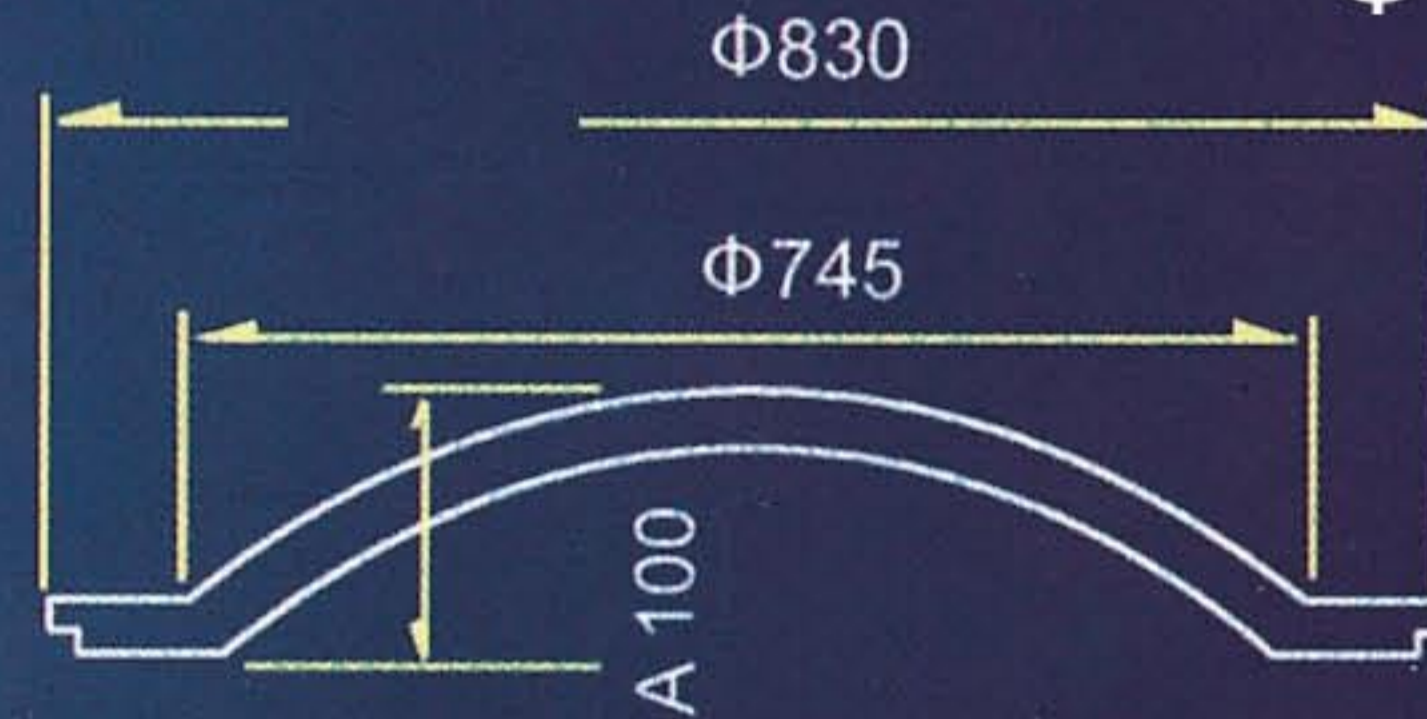

## Large Ceiling Roses and Ceiling Rings or Frames

Size: mm

D1017  
Φ1300

D501A  
Φ830  
Φ142

D1018D  
Φ 1300

D022  
Φ1380X900  
D022A  
Φ 1690X1200  
D022B  
Φ1930X1440  
D022C  
Φ 2090X1600

D1280  
Φ800X904